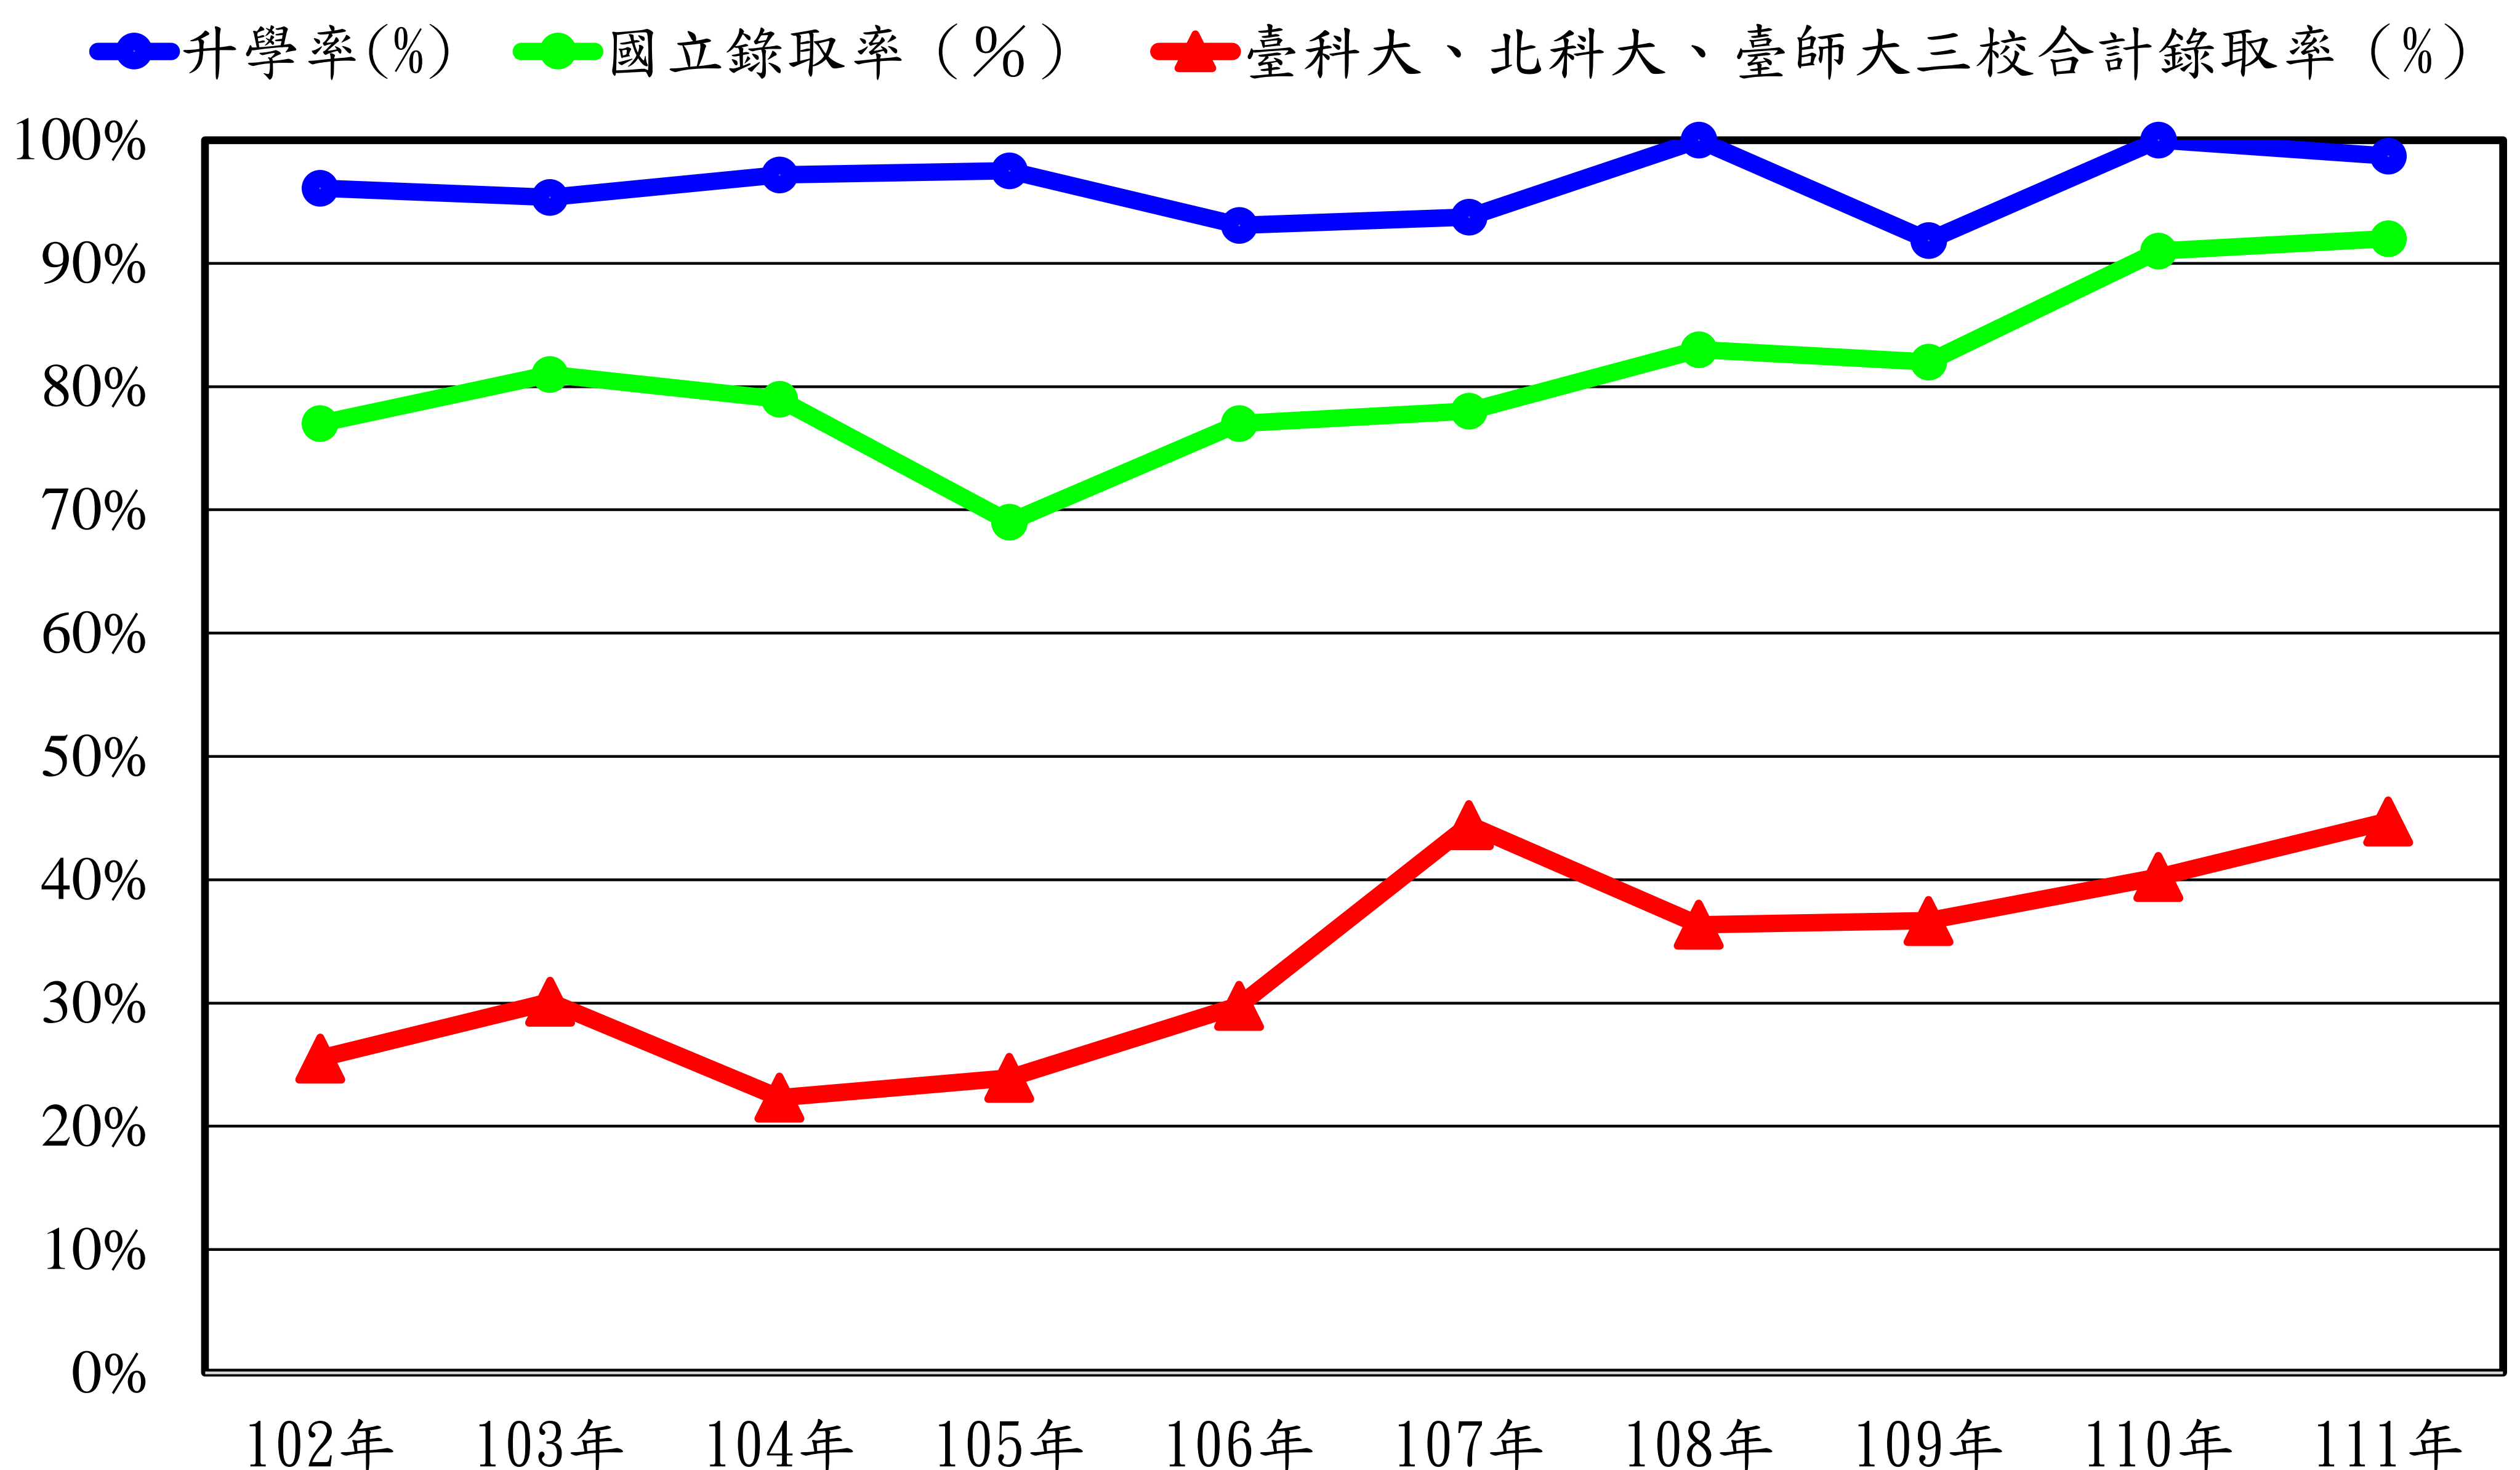

國立新竹高工機械科(含綜高機械學程) 近十年升學統計表

錄取學校	102年	103年	104年	105年	106年	107年	108年	109年	110年	111年
錄取人數	98	103	103	117	94	90	77	90	92	76
畢業生人數	102	108	106	120	101	96	77	98	92	77
升學率(%)	96%	95%	97%	98%	93%	94%	100%	92%	100%	99%
國立錄取率(%)	77%	81%	79%	69%	77%	78%	83%	82%	91%	92%
臺科大、北科大、臺師大三校合計錄取率(%)	26%	30%	22%	24%	30%	44%	36%	37%	40%	45%
國立臺灣科技大學	10	14	11	14	9	15	12	10	16	15
國立臺北科技大學	12	14	12	12	14	20	11	20	17	15
國立臺灣師範大學	3	3		2	5	5	5	3	4	4
國立雲林科技大學	12	9	5	17	2	10	5	4	7	4
國立高雄應用科技大學	20	20	27	15	20	16	19	25	20	21
國立高雄第一科技大學	5	2		1	4					
國立高雄海洋科技大學		3	2		5					
國立屏東科技大學	4	1			2				1	
國立彰化師範大學	1		2		2	1			2	
國立臺灣海洋大學									1	
國立虎尾科技大學	7	11	15	16	15	8	11	8	13	8
國立聯合大學	2			2	4	3		1	1	1
國立勤益科技大學	2	9	9	4	5	4		8	4	1
國立宜蘭大學	1		1	1						
國立清華大學						1	1			
國立交通大學		1								
國立中山大學			1							
國立高雄大學						1				
國立東華大學						1				
國立嘉義大學								1		
國立臺灣體育運動大學										1
私立大葉大學						1				
私立靜宜大學						1				
私立長庚大學									1	
私立逢甲大學									1	
私立朝陽科技大學		4		2	1	5	1	1	2	
私立正修科技大學				1						
私立南台科技大學	4	2	3	1	1	3	1	1		
私立亞東技術學院		2		2						
私立健行科技大學		1		3		4				
私立龍華科技大學					2		1		1	
私立元培醫事科技大學	1		1	1	2	3	1			
私立育達科技大學			1							
私立明新科技大學	12	4	8	14	11	12	17	1	3	4
私立大華科技大學		1						1		
私立中華科技大學					1	1				1
私立中國科技大學						1				
私立東南科技大學						1	1			
私立崑山科技大學			1	2			1	1		
私立弘光科技大學				1						
私立高苑科技大學						1		1		
私立逢甲大學	1		2	1		1				
私立銘傳大學				1						
私立黎明科技大學					1					
私立明志科技大學		1	2	1	2		3	3		
私立中州科技大學						2				
私立慈濟科技大學		1								
私立台北城市科技大學					2		1			
私立嶺東科技大學	1									
私立萬能科技大學				1						1
私立景文科技大學				2						
私立華夏科技大學								1		

機械科近十年升學表現趨勢圖

屢創高峰、邁向台灣第一工校