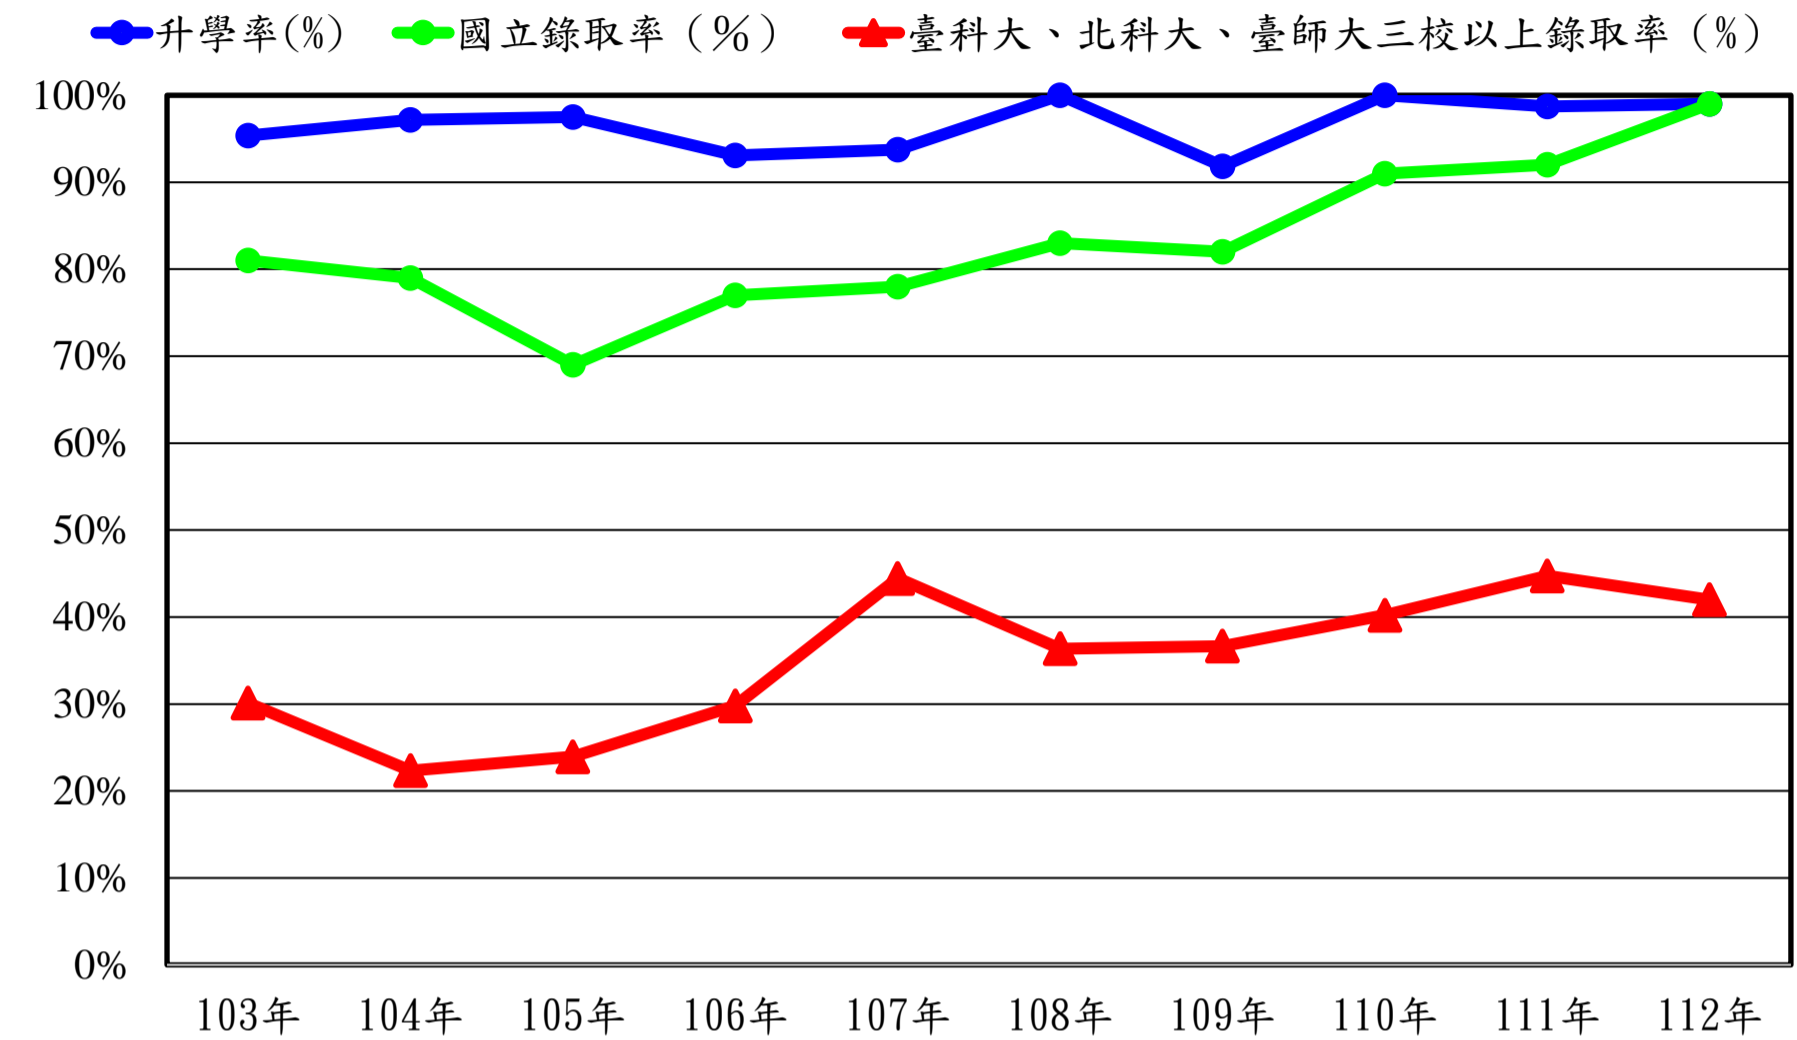

國立新竹高工機械科(含綜高機械學程)

近十年升學統計表

錄取學校	103年	104年	105年	106年	107年	108年	109年	110年	111年	112年
畢業生人數	108	106	120	101	96	77	98	92	77	72
升學人數	103	103	117	94	90	77	90	92	76	71
升學率(%)	95%	97%	98%	93%	94%	100%	92%	100%	99%	99%
國立錄取率(%)	81%	79%	69%	77%	78%	83%	82%	91%	92%	99%
臺科大、北科大、臺師大三校以上錄取率(%)	30%	22%	24%	30%	44%	36%	37%	40%	45%	42%
國立臺灣科技大學	14	11	14	9	15	12	10	16	15	14
國立臺北科技大學	14	12	12	14	20	11	20	17	15	10
國立臺灣師範大學	3		2	5	5	5	3	4	4	5
國立雲林科技大學	9	5	17	2	10	5	4	7	4	11
國立高雄科技大學	尚未成立				16	19	25	20	21	18
國立高雄應用科技大學	20	27	15	20	三校合併為「國立高雄科技大學」					
國立高雄第一科技大學	2		1	4						
國立高雄海洋科技大學	3	2		5						
國立屏東科技大學	1			2				1		1
國立彰化師範大學		2		2	1			2		
國立臺灣海洋大學								1		
國立虎尾科技大學	11	15	16	15	8	11	8	13	8	6
國立聯合大學			2	4	3		1	1	1	
國立勤益科技大學	9	9	4	5	4		8	4	1	2
國立宜蘭大學		1	1							
國立清華大學					1	1				1
國立交通大學	1									
國立中山大學		1								
國立高雄大學					1					
國立東華大學					1					
國立嘉義大學							1			
國立臺灣體育運動大學									1	
國立台北商業大學										1
私立大葉大學					1					
私立靜宜大學					1					
私立長庚大學								1		
私立逢甲大學								1		
私立朝陽科技大學	4		2	1	5	1	1	2		
私立正修科技大學			1							
私立南台科技大學	2	3	1	1	3	1	1			
私立亞東技術學院	2		2							
私立健行科技大學	1		3		4					
私立龍華科技大學				2		1		1		
私立元培醫事科技大學		1	1	2	3	1				
私立育達科技大學		1								
私立明新科技大學	4	8	14	11	12	17	1	3	4	
私立敏實科技大學	1						1			1
私立中華科技大學				1	1				1	
私立中國科技大學					1					
私立東南科技大學					1	1				
私立崑山科技大學		1	2			1	1			
私立弘光科技大學			1							
私立高苑科技大學					1		1			
私立逢甲大學		2	1		1					
私立銘傳大學			1							
私立黎明科技大學				1						
私立明志科技大學	1	2	1	2		3	3			
私立中州科技大學					2					
私立慈濟科技大學	1									
私立台北城市科技大學				2		1				
私立萬能科技大學			1						1	
私立景文科技大學			2							
私立華夏科技大學							1			

機械科近十年升學表現趨勢圖

屢創高峰、邁向臺灣第一工校