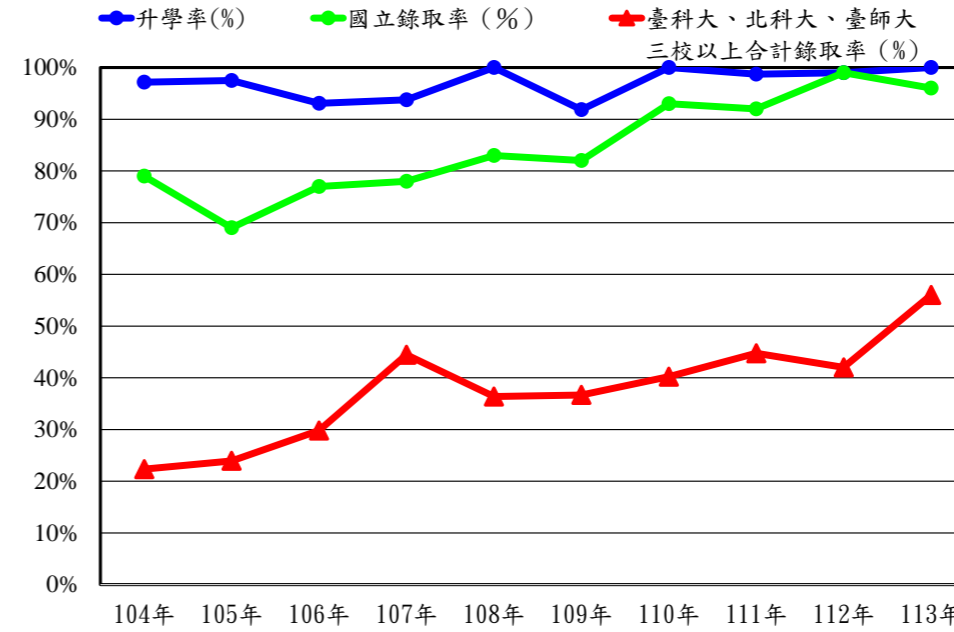

國立新竹高工機械科(含綜高機械學程)

近十年升學統計表

錄取學校	104年	105年	106年	107年	108年	109年	110年	111年	112年	113年
畢業生人數	106	120	101	96	77	98	92	77	72	73
升學人數	103	117	94	90	77	90	92	76	71	73
升學率(%)	97%	98%	93%	94%	100%	92%	100%	99%	99%	100%
國立錄取率(%)	79%	69%	77%	78%	83%	82%	93%	92%	99%	96%
臺科大、北科大、臺師大三校以上合計錄取率(%)	22%	24%	30%	44%	36%	37%	40%	45%	42%	56%
國立臺灣科技大學	11	14	9	15	12	10	16	15	14	22
國立臺北科技大學	12	12	14	20	11	20	17	15	10	14
國立臺灣師範大學		2	5	5	5	3	4	4	5	3
國立雲林科技大學	5	17	2	10	5	4	7	4	11	10
國立高雄科技大學	尚未成立									
國立高雄應用科技大學	27	15	20	三校合併為「國立高雄科技大學」						
國立高雄第一科技大學		1	4							
國立高雄海洋科技大學	2		5							
國立屏東科技大學			2				1		1	
國立彰化師範大學	2		2	1			2			
國立臺灣海洋大學							1			
國立虎尾科技大學	15	16	15	8	11	8	13	8	6	5
國立聯合大學		2	4	3		1	1	1		2
國立勤益科技大學	9	4	5	4		8	4	1	2	
國立宜蘭大學	1	1								1
國立清華大學				1	1				1	1
國立交通大學										1
國立中山大學	1									
國立高雄大學				1						
國立東華大學				1						
國立嘉義大學						1				
國立臺灣體育運動大學								1		
國立台北商業大學									1	
臺北市立大學									1	
私立大葉大學				1						
私立靜宜大學				1						
私立長庚大學							1			
私立逢甲大學	2	1		1			1			1
私立朝陽科技大學		2	1	5	1	1	2			
私立正修科技大學		1								
私立南台科技大學	3	1	1	3	1	1				
私立亞東技術學院		2								
私立健行科技大學		3		4						
私立龍華科技大學			2		1		1			
私立元培醫事科技大學	1	1	2	3	1					
私立育達科技大學	1									
私立明新科技大學	8	14	11	12	17	1	3	4		
私立敏實科技大學						1			1	
私立中華科技大學			1	1				1		
私立中國科技大學				1						
私立東南科技大學				1	1					
私立崑山科技大學	1	2			1	1				
私立弘光科技大學		1								
私立高苑科技大學				1		1				
私立銘傳大學		1								
私立黎明科技大學			1							
私立明志科技大學	2	1	2		3	3				
私立中州科技大學				2						
私立慈濟科技大學										1
私立台北城市科技大學			2		1					
私立萬能科技大學		1						1		
私立景文科技大學		2								
私立華夏科技大學						1				
私立台南應用科技大學										1

*近10年共有5位學生分別於107、108、110、112、113年度考取「全國機械群榜首」！

*近三年(111至113)前三志願錄取率超過42%！

機械科近十年升學表現趨勢圖

113年度統計

班級	班級人數	升學人數	國立人數	升學率(%)	國立錄取率(%)
機三甲	36	36	34	100%	94%
機三乙	37	37	36	100%	97%
機加三	20	16	10	80%	63%
總數	93	89	80	93%	85%
不含機加	73	73	70	100%	96%